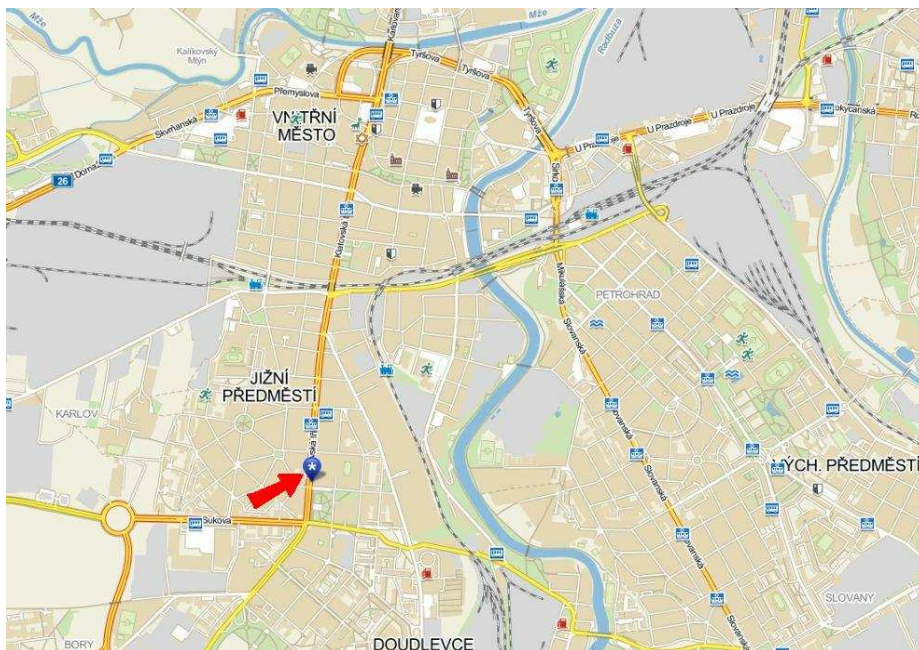

Panel č.: **3930260**

Město : **Plzeň - Bory**  
Okres : **Plzeň-město**  
Kraj : **Plzeňský**

Adresa : **Klatovská 103**  
**hlavní příjezd od jihu DC, frekv.**

Rozměr **4 x 10 m**

### Umístění panelu :

- centrum
- okrajová čtvrť
- obchodní čtvrť
- obytná čtvrť
- průmyslová čtvrť
- nezastavěné plochy

### Komunikace :

- dálnice
- silnice I. třídy
- silnice ostatní
- ulice
- příjezd
- výjezd
- parkoviště
- pěší zóna
- křižovatka

### Okolí panelu :

- MHD
- nádraží ČD, ČSAD
- pošta
- PNS
- kulturní zařízení
- sportovní zařízení
- zdravotnické zařízení
- obchody
- obchodní dům

- supermarket
- čerpací stanice
- škola ZŠ, SŠ, VŠ
- banka
- restaurace
- hotel