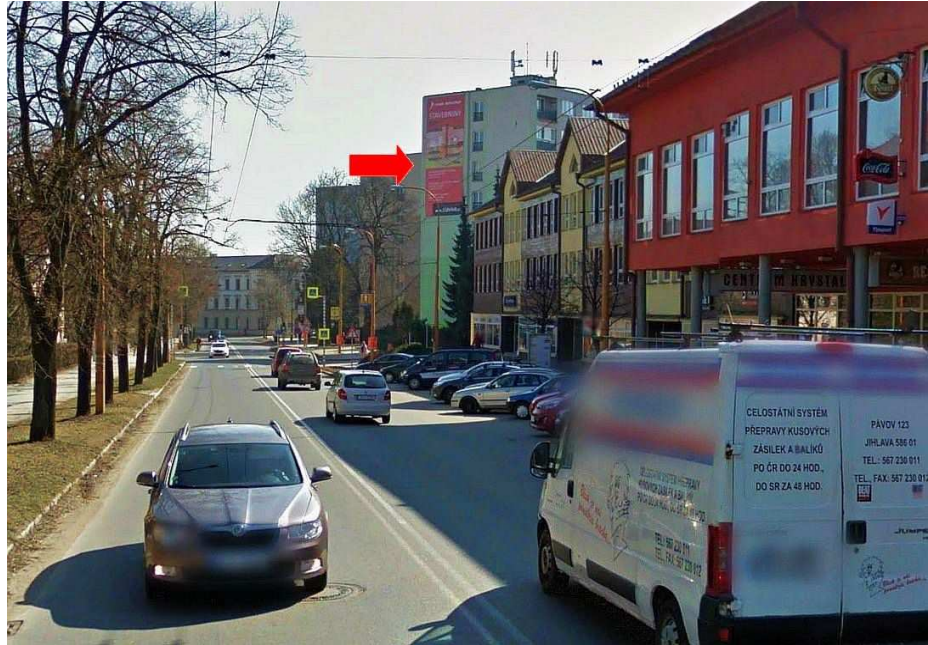

Panel č.: **3941004**

Město : **Jihlava**
Okres : **Jihlava**
Kraj : **Vysočina**

Adresa : **Žižkova 87**
příjezd z okruhu DC, od ČB

Rozměr **5 x 12 m**

Umístění panelu :

- centrum
- okrajová čtvrť
- obchodní čtvrť
- obytná čtvrť
- průmyslová čtvrť
- nezastavěné plochy

Komunikace :

- dálnice
- silnice I. třídy
- silnice ostatní
- ulice
- příjezd
- výjezd
- parkoviště
- pěší zóna
- křižovatka

Poloha :

- kolmo
- šikmo
- rovnoběžně
- samostatný

Okolí panelu :

- MHD
- nádraží ČD, ČSAD
- pošta
- PNS
- kulturní zařízení
- sportovní zařízení
- zdravotnické zařízení
- obchody
- obchodní dům