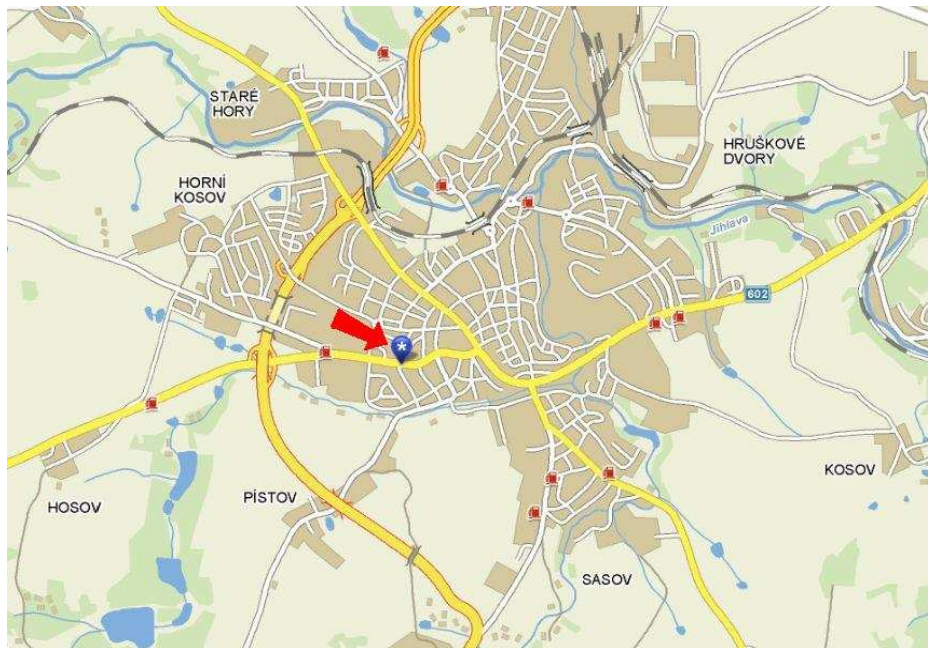

Panel č.: **3941004**

Město : **Jihlava**
Okres : **Jihlava**
Kraj : **Vysočina**

Adresa : **Žižkova 87**
příjezd z okruhu DC, od ČB

Rozměr **5 x 12 m**

Umístění panelu :

- centrum
- okrajová čtvrť
- obchodní čtvrť
- obytná čtvrť
- průmyslová čtvrť
- nezastavěné plochy

Komunikace :

- dálnice
- silnice I. třídy
- silnice ostatní
- ulice
- příjezd
- výjezd
- parkoviště
- pěší zóna
- křižovatka

Poloha :

- kolmo
- šikmo
- rovnoběžně
- samostatný

Okolí panelu :

- MHD
- nádraží ČD, ČSAD
- pošta
- PNS
- kulturní zařízení
- sportovní zařízení
- zdravotnické zařízení
- obchody
- obchodní dům

- supermarket
- čerpací stanice
- škola ZŠ, SŠ, VŠ
- banka
- restaurace
- hotel

Viditelnost :

- do 20 m
- 20 - 50 m
- 50 - 100 m
- přes 100 m
- vlastní osvětlení