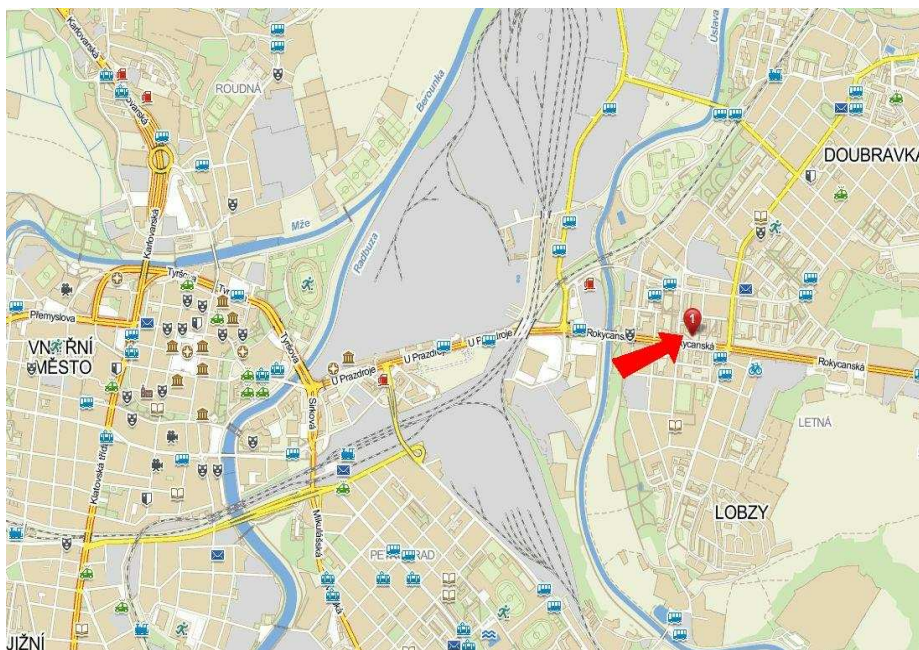

Panel č.: **3930228**

Město : **Plzeň - Doubravka**

Okres : **Plzeň-město**

Kraj : **Plzeňský**

Adresa : **Rokycanská 47**

výjezd z centra na PHU, D5, Tesco

Rozměr **5 x 12 m**

Umístění panelu :

- centrum
- okrajová čtvrť
- obchodní čtvrť
- obytná čtvrť
- průmyslová čtvrť
- nezastavěné plochy

Komunikace :

- dálnice
- silnice I. třídy
- silnice ostatní
- ulice
- příjezd
- výjezd
- parkoviště
- pěší zóna
- křižovatka

Poloha :

- kolmo
- šikmo
- rovnoběžně
- samostatný

Okolí panelu :

- MHD
- nádraží ČD, ČSAD
- pošta
- PNS
- kulturní zařízení
- sportovní zařízení
- zdravotnické zařízení
- obchody
- obchodní dům

- supermarket
- čerpací stanice
- škola ZŠ, SŠ, VŠ
- banka
- restaurace
- hotel