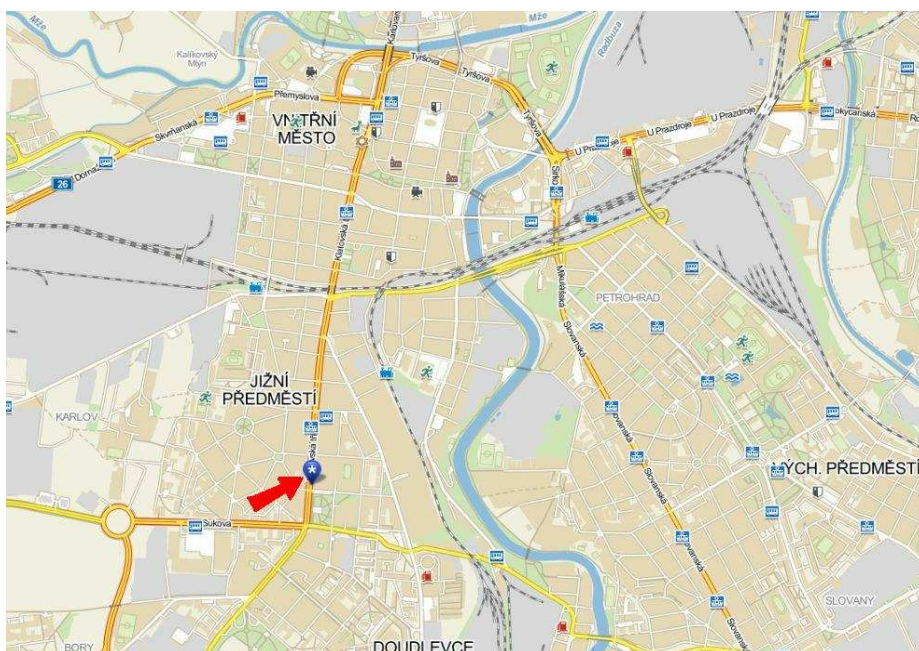

Panel č.: **3930260**

Město : **Plzeň - Bory**

Okres : **Plzeň-město**

Kraj : **Plzeňský**

Adresa : **Klatovská 103**

hlavní příjezd od jihu DC, frekv.

Rozměr **4 x 10 m**

Umístění panelu :

- centrum
- okrajová čtvrť
- obchodní čtvrť
- obytná čtvrť
- průmyslová čtvrť
- nezastavěné plochy

Komunikace :

- dálnice
- silnice I. třídy
- silnice ostatní
- ulice
- příjezd
- výjezd
- parkoviště
- pěší zóna
- křižovatka

Poloha :

- kolmo
- šikmo
- rovnoběžně
- samostatný

Okolí panelu :

- MHD
- nádraží ČD, ČSAD
- pošta
- PNS
- kulturní zařízení
- sportovní zařízení
- zdravotnické zařízení
- obchody
- obchodní dům

- supermarket
- čerpací stanice
- škola ZŠ, SŠ, VŠ
- banka
- restaurace
- hotel