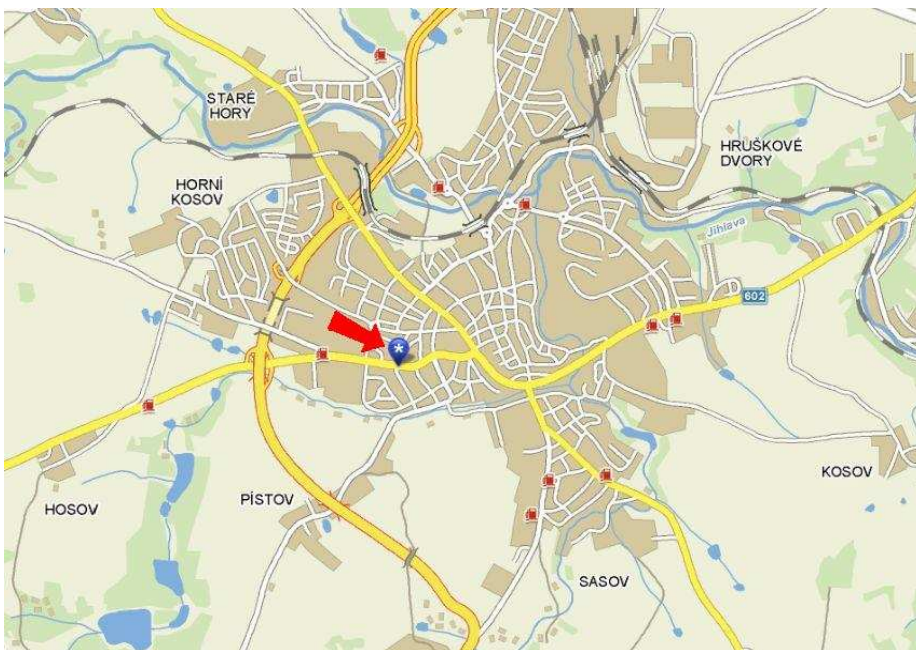

Panel č.: **3941004**

Město : **Jihlava**  
Okres : **Jihlava**  
Kraj : **Vysočina**

Adresa : **Žižkova 87**  
**příjezd z okruhu DC, od ČB**

Rozměr **5 x 12 m**

### Umístění panelu :

- centrum
- okrajová čtvrť
- obchodní čtvrť
- obytná čtvrť
- průmyslová čtvrť
- nezastavěné plochy

### Komunikace :

- dálnice
- silnice I. třídy
- silnice ostatní
- ulice
- příjezd
- výjezd
- parkoviště
- pěší zóna
- křižovatka

### Okolí panelu :

- MHD
- nádraží ČD, ČSAD
- pošta
- PNS
- kulturní zařízení
- sportovní zařízení
- zdravotnické zařízení
- obchody
- obchodní dům

- supermarket
- čerpací stanice
- škola ZŠ, SŠ, VŠ
- banka
- restaurace
- hotel