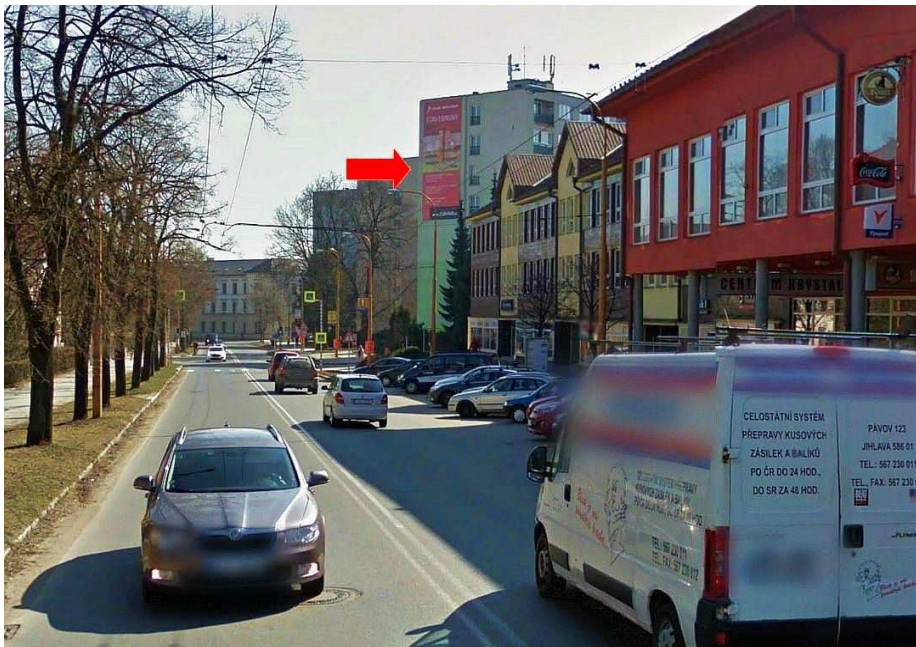

Panel č.: **3941004**

Město : **Jihlava**
Okres : **Jihlava**
Kraj : **Vysočina**

Adresa : **Žižkova 87**
příjezd z okruhu DC, od ČB

Rozměr **5 x 12 m**

Umístění panelu :

- ☐ centrum
- ☐ okrajová čtvrť
- ☒ obchodní čtvrť
- ☒ obytná čtvrť
- ☐ průmyslová čtvrť
- ☐ nezastavěné plochy

Komunikace :

- ☐ dálnice
- ☐ silnice I. třídy
- ☒ silnice ostatní
- ☒ ulice
- ☐ příjezd
- ☐ výjezd
- ☒ parkoviště
- ☐ pěší zóna
- ☒ křižovatka

Poloha :

- ☒ kolmo
- ☐ šikmo
- ☐ rovnoběžně
- ☒ samostatný

Okolí panelu :

- ☒ MHD
- ☐ nádraží ČD, ČSAD
- ☐ pošta
- ☐ PNS
- ☐ kulturní zařízení
- ☒ sportovní zařízení
- ☐ zdravotnické zařízení
- ☒ obchody
- ☐ obchodní dům

- ☐ supermarket
- ☒ čerpací stanice
- ☒ škola ZŠ, SŠ, VŠ
- ☐ banka
- ☒ restaurace
- ☐ hotel

Viditelnost :

- ☐ do 20 m
- ☐ 20 - 50 m
- ☐ 50 - 100 m
- ☒ přes 100 m
- ☐ vlastní osvětlení